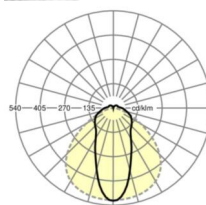

параметры

номер заказа	19155004060
код EAN	4020863414291
номер таможенного тарифа	94051190
Знак прохождения контроля	IP 20, класс защиты I, ENEC10 VDE, F, HACCP DIN10500/Food/IFS-пригодность для применения/BRC, Indoor, CE
Степень ударопрочности IK	IK03 (10°C bis 40°C)
Температура окружения	ta 10°C в 40°C
Гарантийный срок	5 лет
Государственные программы поддержки	BEG - государственные субсидии для энергосберегающих зданий (действительна только для Германии)

электротехника

Балласт	Электронный драйвер (1 штука)
Мощность системы	27W
сетевое напряжение	230V/50Hz
автоматический предохранитель (пусковой ток)	15 штук/B10, 25 штук/B16, 24 штук/C10, 38 штук/C16
класс энергосбережения/Источник света	C

Оптика

Оснастка	LED, цветопередача/оттенок света CRI ≥ 80 / 3000K
Допуск для координаты цветности (MacAdam)	3SDCM
Фотобиологическая безопасность (светильник)	RG1
Номинальный световой поток	4829lm
Срок службы LED	50000h L80/B10 (Tq 40°C)
светоотдача светильников	177lm/W
Угол излучения	45° (C0) / 100° (C90)
UGR поп./вдоль	22.3 / 22.2

DEEP-LINK

<https://www.regiolum.de/ru/article/19155004060>